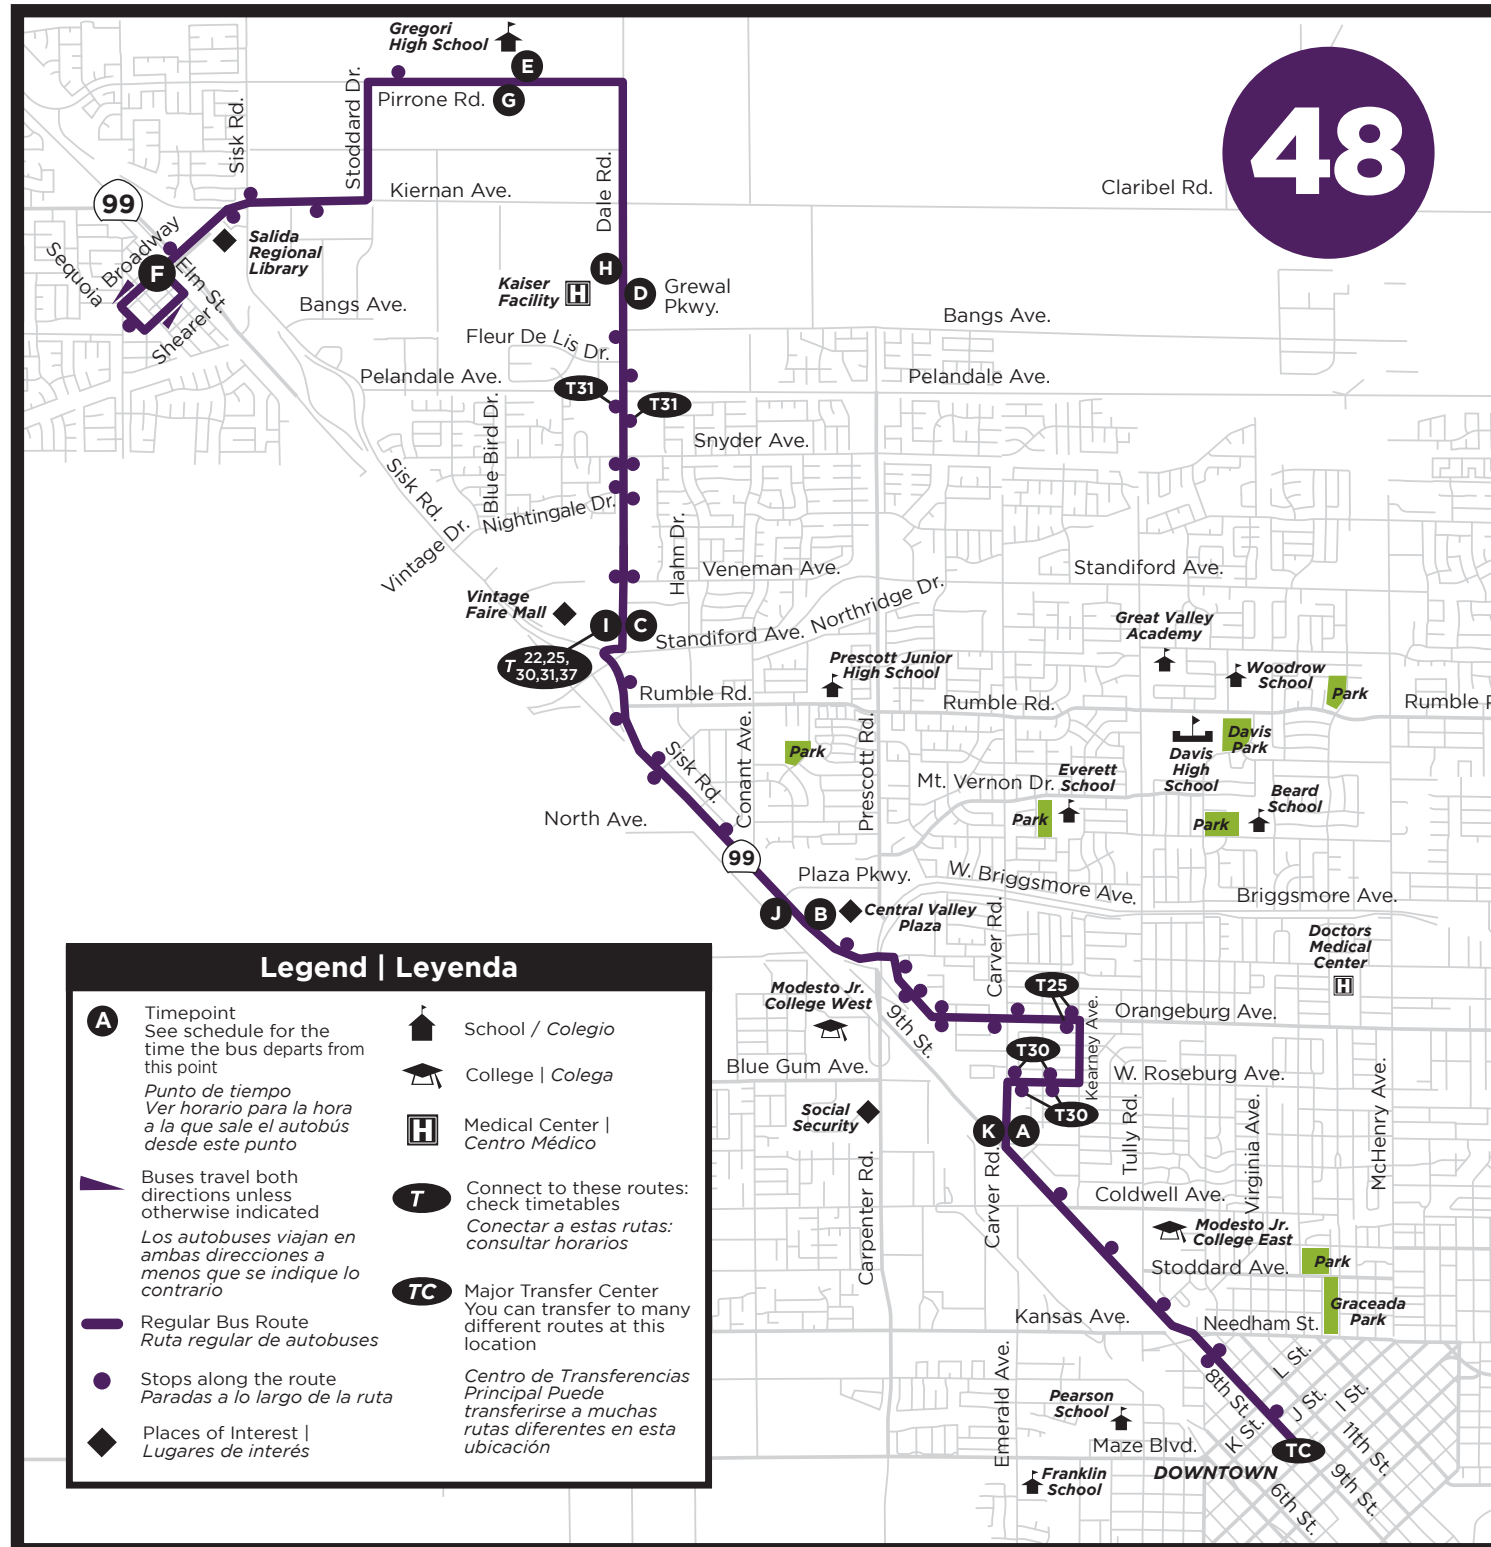

Stanislaus Regional Transit Authority

All S buses are fully accessible by wheelchairs and other mobility aids.

Weekday - Inbound | dias laborables - Partida					
Gregori High School	Kaiser Hospital	Dale & Vintage Faire Mall	Sisk & Plaza Parkway	Carver & 9th	Modesto Transit Center
G	H	I	J	K	Arrive Llegada
7:19	7:24	7:29	7:36	7:41	7:48
8:19	8:24	8:29	8:36	8:41	8:48
9:19	9:24	9:29	9:36	9:41	9:48
10:19	10:21	10:26	10:33	10:38	10:45
11:19	11:21	11:26	11:33	11:38	11:45
12:19	12:21	12:26	12:33	12:38	12:45
1:19	1:21	1:26	1:33	1:38	1:45
2:19	2:21	2:26	2:33	2:38	2:45
3:19	3:24	3:29	3:36	3:41	3:48
4:19	4:24	4:29	4:36	4:41	4:48
5:19	5:24	5:29	5:36	5:41	5:48
6:19	6:24	6:29	6:36	6:41	6:48
7:19	7:24	7:29	7:36	7:41	7:48

P.M. Times shown in BOLD | Horarios de la tarde estan DESTACADO

Legend | Leyenda

- **A** Timepoint
  See schedule for the time the bus departs from this point
  *Punto de tiempo
  Ver horario para la hora a la que sale el autobús desde este punto*
- **Buses** travel both directions unless otherwise indicated
  Los autobuses viajan en ambas direcciones a menos que se indique lo contrario
- **Regular Bus Route**
  Ruta regular de autobuses
- **Stops** along the route
  Paradas a lo largo de la ruta
- **Places of Interest**
  Lugares de interés
- **School / Colegio**
- **College | Colega**
- **Medical Center | Centro Médico**
- **T** Connect to these routes: check timetables
  Conectar a estas rutas: consultar horarios
- **TC** Major Transfer Center
  You can transfer to many different routes at this location
  Centro de Transferencias Principal. Puede transferirse a muchas rutas diferentes en esta ubicación

WEEKDAY SERVICE

SERVICIO DURANTE DIAS LABORABLES

Weekday - Outbound | Dias laborables - Partida						
Modesto Transit Center	Carver & 9th	Sisk & Plaza Parkway	Dale & Vintage Faire Mall	Kaiser Hospital	Gregori High School	Elm & Broadway
Leave Partida	A	B	C	D	E	F
6:30	6:37	6:42	6:49	6:54	6:59	7:09
7:30	7:37	7:42	7:49	7:54	7:59	8:09
8:30	8:37	8:42	8:49	8:54	8:59	9:09
9:30	9:37	9:42	9:49	9:54	9:59	10:09
10:30	10:37	10:42	10:49	10:54	10:59	11:09
11:30	11:37	11:42	11:49	11:54	11:59	12:09
12:30	12:37	12:42	12:49	12:54	12:59	1:09
1:30	1:37	1:42	1:49	1:54	1:59	2:09
2:30	2:37	2:42	2:49	2:54	2:59	3:09
3:30	3:37	3:42	3:49	3:54	3:59	4:09
4:30	4:37	4:42	4:49	4:54	4:59	5:09
5:30	5:37	5:42	5:49	5:54	5:59	6:09
6:30	6:37	6:42	6:49	6:54	6:59	7:09

P.M. Times shown in BOLD | Horarios de la tarde estan DESTACADO