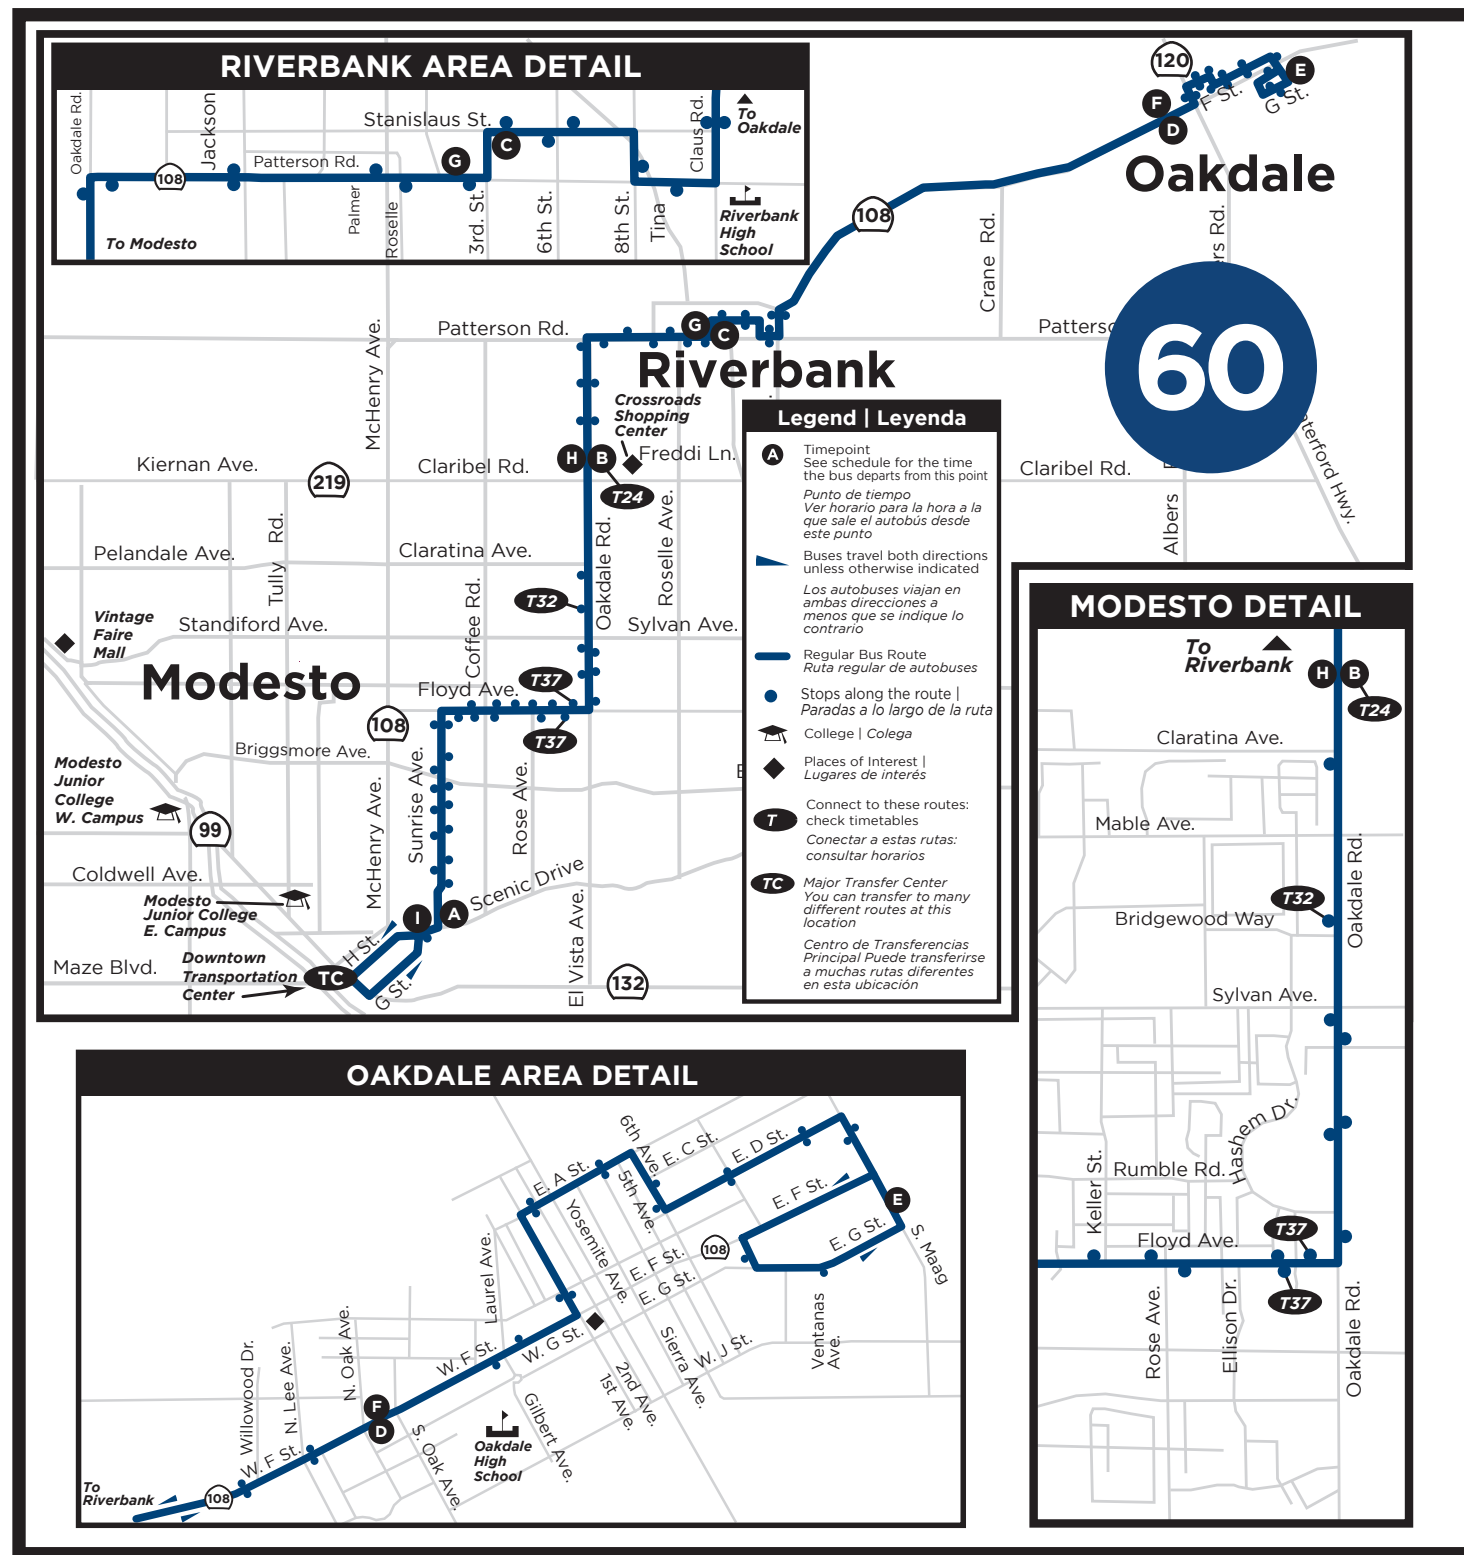

ROUTE RUTA 60

Modesto - Riverbank - Oakdale

60-minute frequency Mon - Sun
Frecuencia de 60 minutos de lunes a domingo

Ride the 

Stanislaus Regional Transit Authority

Weekday - Inbound | Dias laborables - Entrada

S. Maag & E.F. - Depart	W. F. & S. Oak	Patterson & 3rd	Oakdale & Freddi	Scenic & Bodem	Modesto Transit Center
E	F	G	H	I	Arrive Llegada
5:05	5:18	5:31	5:43	6:03	6:09
6:18	6:31	6:44	6:56	7:16	7:22
7:18	7:31	7:44	7:56	8:16	8:22
8:18	8:31	8:44	8:56	9:16	9:22
9:18	9:31	9:44	9:56	10:16	10:22
10:18	10:31	10:44	10:56	11:16	11:22
11:18	11:31	11:44	11:56	12:16	12:22
12:18	12:31	12:44	12:56	1:16	1:22
1:18	1:31	1:44	1:56	2:16	2:22
2:18	2:31	2:44	2:56	3:16	3:22
3:18	3:31	3:44	3:56	4:16	4:22
4:18	4:31	4:44	4:56	5:16	5:22
5:18	5:31	5:44	5:56	6:16	6:22
6:18	6:31	6:44	6:56	7:16	7:22
7:18	7:31	7:44	7:56	8:16	8:22
8:18	8:31	8:44	8:56	9:16	9:22
9:18	9:31	9:44	9:56	10:16	10:22

The S no opera en los siguientes días festivos:

Día de Año Nuevo, Día de los Caídos/Memorial Day, Cuatro de Julio, Día del Trabajo/Labor Day, Día de Acción de Gracias/Thanksgiving y Día de Navidad.

INFORMACIÓN SOBRE TARIFAS

Saturday - Outbound | Sábado - Partida

Modesto Transit Center	Bodem & Cedar	Oakdale & Freddi	3rd & Stanislaus	W. F. & S. Oak	S. Maag & E. F. - Arrive
Leave Partida	A	B	C	D	E
7:00	7:06	7:26	7:36	7:49	8:00
8:00	8:06	8:26	8:36	8:49	9:00
9:00	9:06	9:26	9:36	9:49	10:00
10:00	10:06	10:26	10:36	10:49	11:00
11:00	11:06	11:26	11:36	11:49	12:00
12:00	12:06	12:26	12:36	12:49	1:00
1:00	1:06	1:26	1:36	1:49	2:00
2:00	2:06	2:26	2:36	2:49	3:00
3:00	3:06	3:26	3:36	3:49	4:00
4:00	4:06	4:26	4:36	4:49	5:00
5:00	5:06	5:26	5:36	5:49	6:00
6:00	6:06	6:26	6:36	6:49	7:00