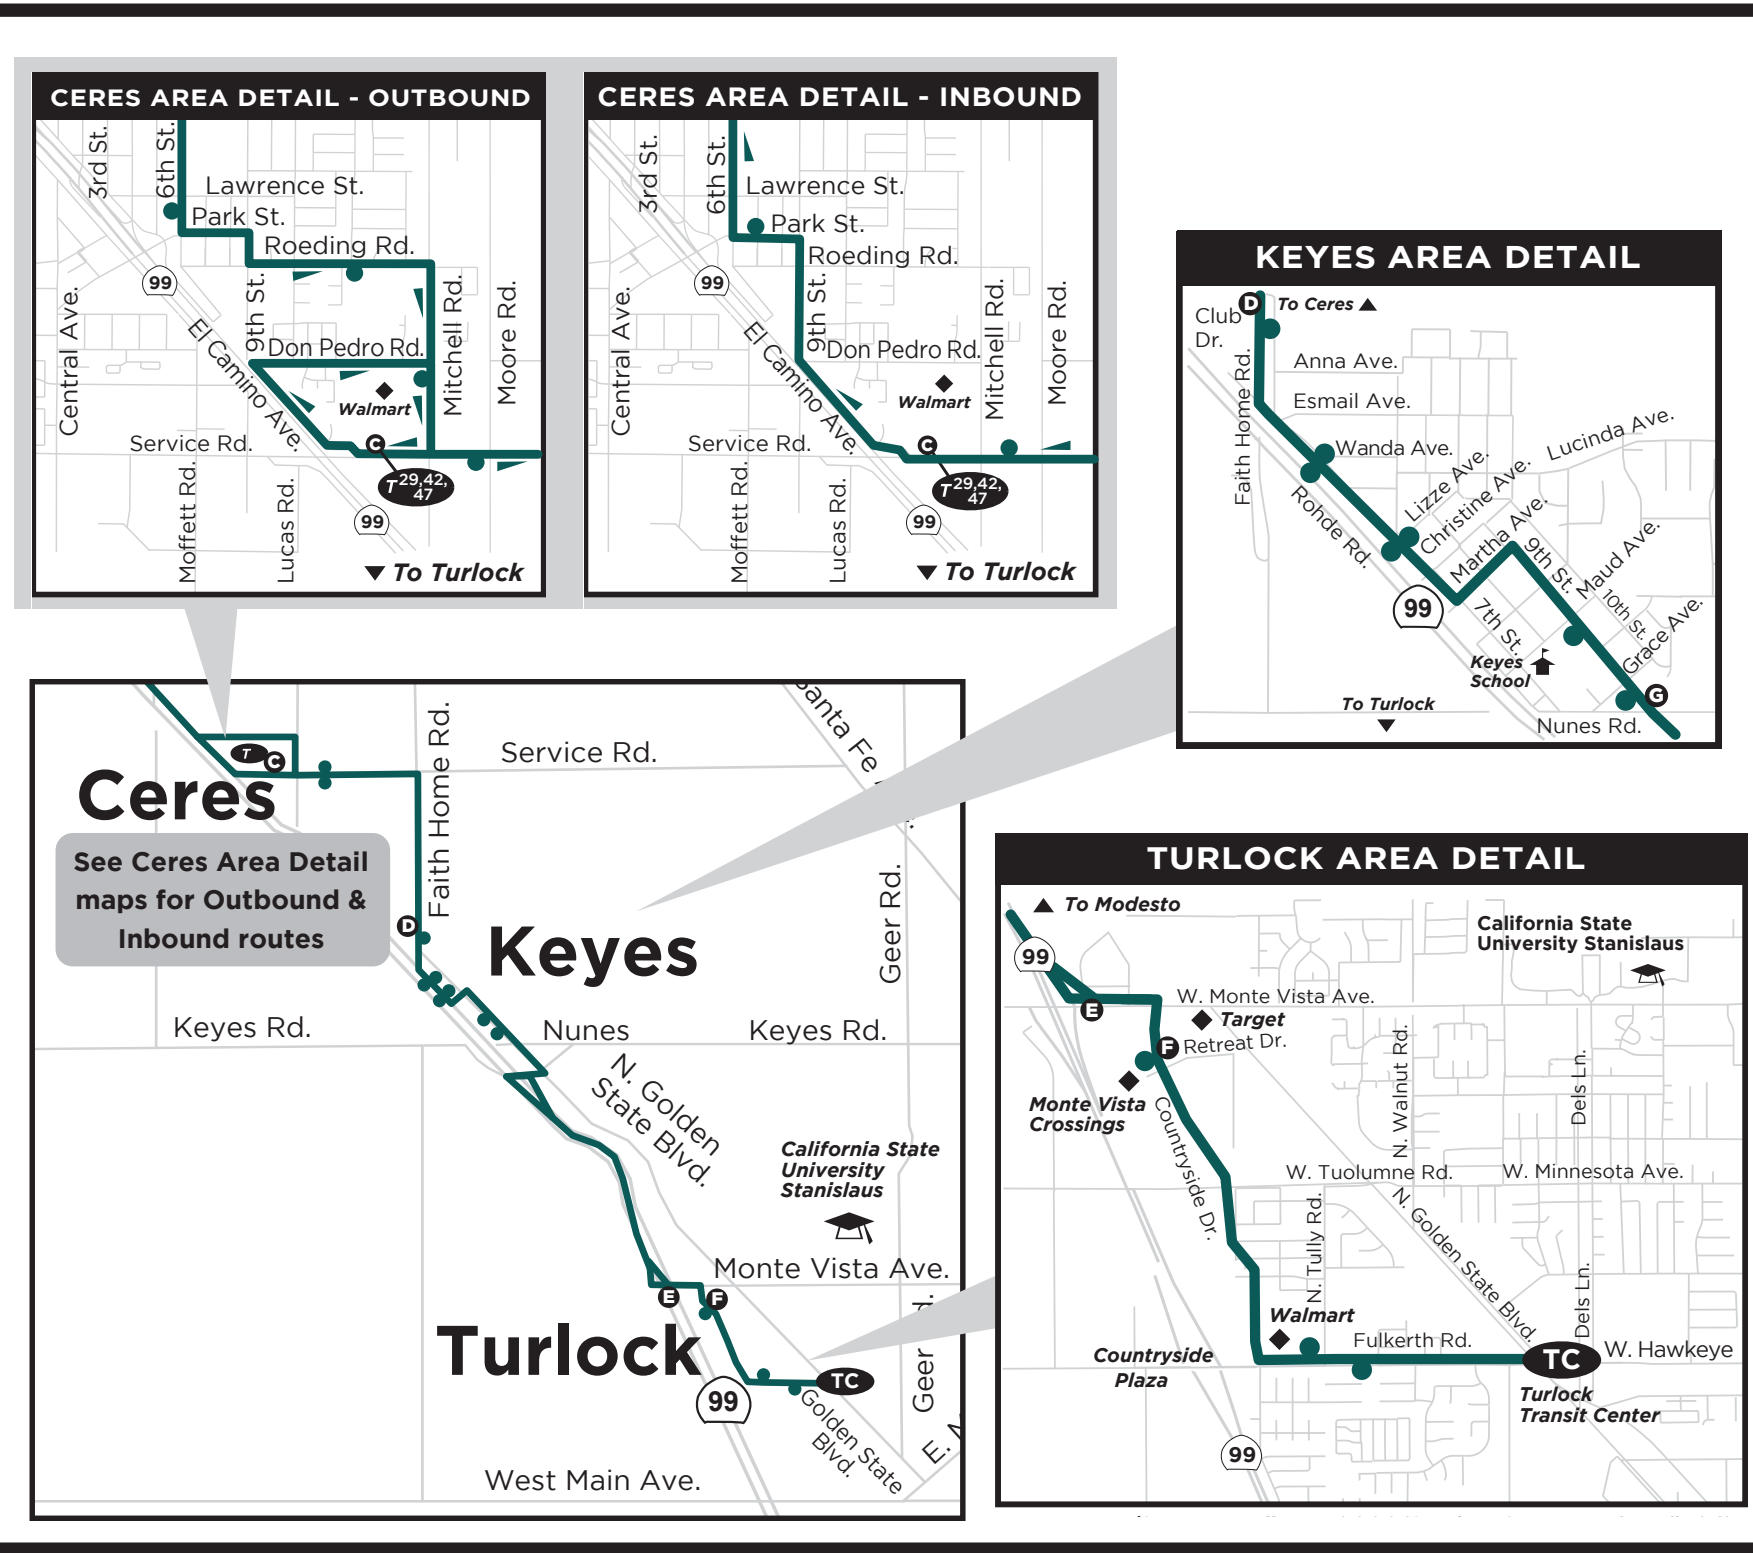

ROUTE RUTA 29T

Modesto - Ceres - Keyes - Turlock

60-minute frequency Mon - Sun
Frecuencia de 60 minutos de lunes a domingo

Stanislaus Regional Transit Authority

29T WEEKDAY SERVICE | SERVICIO DURANTE DIAS LABORABLES

Sunday - Outbound Domingo - Partida								
	Modesto Transit Center	Latimer & Bystrum	Stonum & Hatch - Howard Prep	Service & Mitchell - Arrive	Service & Mitchell - Depart	Faith Home & Club	Monte Vista & Countryside	Turlock Transit Center
Leave Partida	A	B	C	C	D	E		Arrive Llegada
9:00	9:07	9:14	9:30	9:35	9:47	9:59		10:08
10:00	10:07	10:14	10:30	10:35	10:47	10:59		11:08
11:00	11:07	11:14	11:30	11:35	11:47	11:59		12:08
12:00	12:07	12:14	12:30	12:35	12:47	12:59		1:08
1:00	1:07	1:14	1:30	1:35	1:47	1:59		2:08
2:00	2:07	2:14	2:30	2:35	2:47	2:59		3:08
3:00	3:07	3:14	3:30	3:35	3:47	3:59		4:08
4:00	4:07	4:14	4:30	4:35	4:47	4:59		5:08
5:00	5:07	5:14	5:30	5:35	5:47	5:59		6:08
6:00	6:07	6:14	6:30	6:35	6:47	6:59		7:08
P.M. Times shown in BOLD Horarios de la tarde estan DESTACADO								

Sunday - Inbound Domingo - Entrada								
	Turlock Transit Center	Countryside & Monte Vista	9th & Nunes	Service & Mitchell - Arrive	Service & Mitchell - Depart	Stonum & Hatch - Howard Prep	Latimer & Bystrum	Modesto Transit Center
Leave Partida		F	G	C	C	H	I	Arrive Llegada
8:05		8:12	8:20	8:33	8:38	8:49	8:56	9:05
9:05		9:12	9:20	9:33	9:38	9:49	9:56	10:05
10:05		10:12	10:20	10:33	10:38	10:49	10:56	11:05
11:05		11:12	11:20	11:33	11:38	11:49	11:56	12:05
12:05		12:12	12:20	12:33	12:38	12:49	12:56	1:05
1:05		1:12	1:20	1:33	1:38	1:49	1:56	2:05
2:05		2:12	2:20	2:33	2:38	2:49	2:56	3:05
3:05		3:12	3:20	3:33	3:38	3:49	3:56	4:05
4:05		4:12	4:20	4:33	4:38	4:49	4:56	5:05
5:05		5:12	5:20	5:33	5:38	5:49	5:56	6:05
6:05		6:12	6:20	6:33	6:38	6:49	6:56	7:05
P.M. Times shown in BOLD Horarios de la tarde estan DESTACADO								