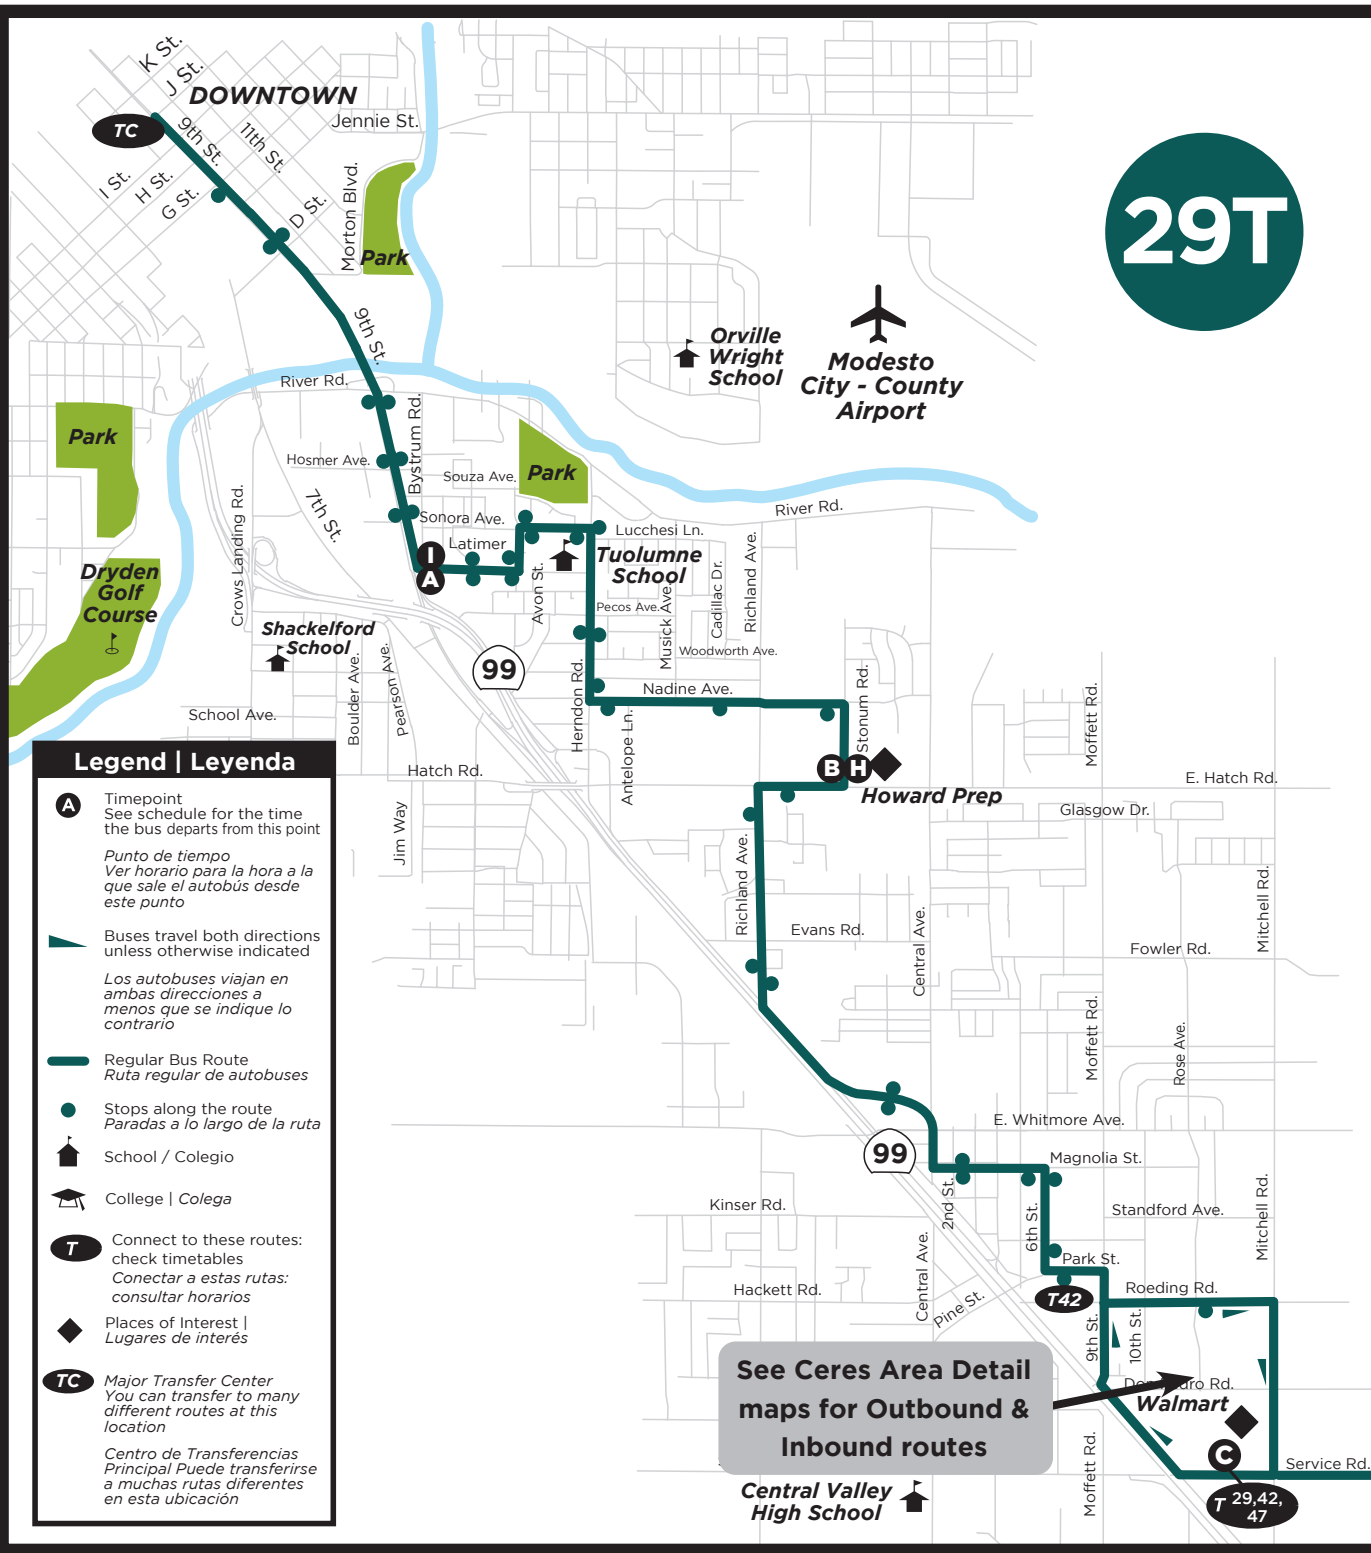

ROUTE RUTA 29T

Modesto - Ceres - Keyes - Turlock

60-minute frequency Mon - Sun
Frecuencia de 60 minutos de lunes a domingo

Stanislaus Regional Transit Authority

29T WEEKDAY SERVICE | SERVICIO DURANTE DIAS LABORABLES

Sunday - Outbound Domingo - Partida								
	Modesto Transit Center	Latimer & Bystrum	Stonum & Hatch - Howard Prep	Service & Mitchell - Arrive	Service & Mitchell - Depart	Faith Home & Club	Monte Vista & Countryside	Turlock Transit Center
Leave Partida	A	B	C	C	D	E		Arrive Llegada
9:00	9:07	9:14	9:30	9:35	9:47	9:59		10:08
10:00	10:07	10:14	10:30	10:35	10:47	10:59		11:08
11:00	11:07	11:14	11:30	11:35	11:47	11:59		12:08
12:00	12:07	12:14	12:30	12:35	12:47	12:59		1:08
1:00	1:07	1:14	1:30	1:35	1:47	1:59		2:08
2:00	2:07	2:14	2:30	2:35	2:47	2:59		3:08
3:00	3:07	3:14	3:30	3:35	3:47	3:59		4:08
4:00	4:07	4:14	4:30	4:35	4:47	4:59		5:08
5:00	5:07	5:14	5:30	5:35	5:47	5:59		6:08
6:00	6:07	6:14	6:30	6:35	6:47	6:59		7:08
P.M. Times shown in BOLD Horarios de la tarde estan DESTACADO								

Sunday - Inbound Domingo - Entrada								
	Turlock Transit Center	Countryside & Monte Vista	9th & Nunes	Service & Mitchell - Arrive	Service & Mitchell - Depart	Stonum & Hatch - Howard Prep	Latimer & Bystrum	Modesto Transit Center
Leave Partida		F	G	C	C	H	I	Arrive Llegada
8:05		8:12	8:20	8:33	8:38	8:49	8:56	9:05
9:05		9:12	9:20	9:33	9:38	9:49	9:56	10:05
10:05		10:12	10:20	10:33	10:38	10:49	10:56	11:05
11:05		11:12	11:20	11:33	11:38	11:49	11:56	12:05
12:05		12:12	12:20	12:33	12:38	12:49	12:56	1:05
1:05		1:12	1:20	1:33	1:38	1:49	1:56	2:05
2:05		2:12	2:20	2:33	2:38	2:49	2:56	3:05
3:05		3:12	3:20	3:33	3:38	3:49	3:56	4:05
4:05		4:12	4:20	4:33	4:38	4:49	4:56	5:05
5:05		5:12	5:20	5:33	5:38	5:49	5:56	6:05
6:05		6:12	6:20	6:33	6:38	6:49	6:56	7:05
P.M. Times shown in BOLD Horarios de la tarde estan DESTACADO								